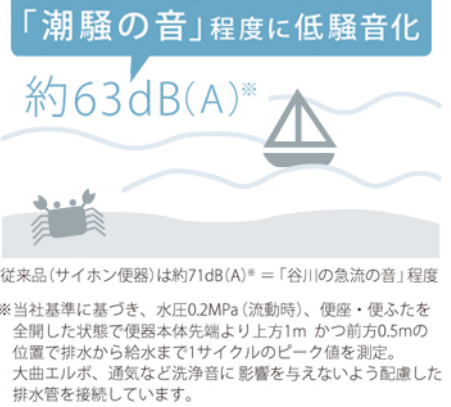

しっかり洗浄&静かな洗浄音

ツイントルネード洗浄で、少ない水でもしっかり洗浄。さらに静かな洗浄音も実現。

機能一覧

セルフクリーニング	オートパワー脱臭/脱臭	クリーンノズル	抗菌
ツイントルネード洗浄	タイマー節電	おまかせ節電	運転スイッチ
おしり洗浄	やわらか洗浄	ビデ洗浄	ムーブ洗浄
水勢調節	洗浄位置調節	便ふた着脱	ノズルお掃除機能
便座・便ふたソフト閉止	オート便器洗浄	リモコン便器洗浄	暖房便座
着座センサー	リモコン		

※男子小用時(立ち姿勢)にはオート便器洗浄しません
*「ウォシュレット」はTOTOの登録商標です