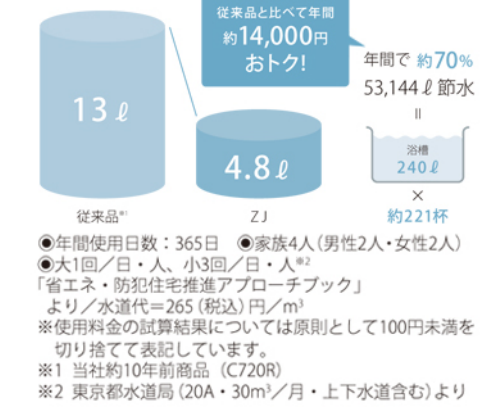

便器・便座機能

超節水で水道料金もおトク

環境にやさしく、しかも経済的。従来品に比べて約70%の超節水が可能に。

カンタンお掃除「脱臭フィルター」

脱臭フィルターが横にあるので取り出しカンタン。手を汚さずにお掃除できます。