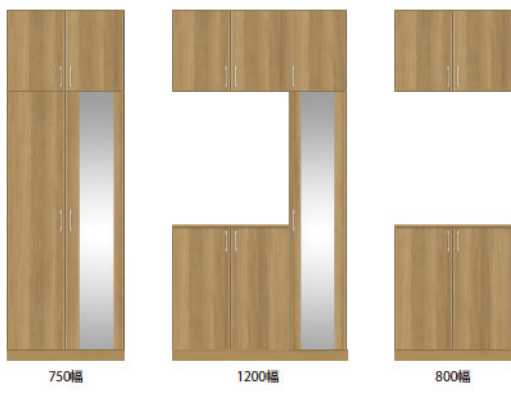

■ リビングドア ■

■ Handle Variation ■

■ レバーハンドル

■ 引戸引手

**操作性にこだわったレバーハンドル**

軽い力で開閉可能なショートストロークハンドルです。美しく跳ね上がったデザイン性の高いハンドルです。

**明かり窓**

トイレは入室の有無が確認しやすい明かり窓を使用しています。

**引戸クローザ**

- 無造作に閉めても途中でスピードが落ち、引き込まれるよう自然に閉まります。
- 弱い力で扉を閉めてもクローザ機能が扉を緩やかにゆっくりと引き込みます。
- 扉と枠がぶつかる不快な音を軽減します。

■ 玄関収納 ■

■ Handle ■

Color Variation