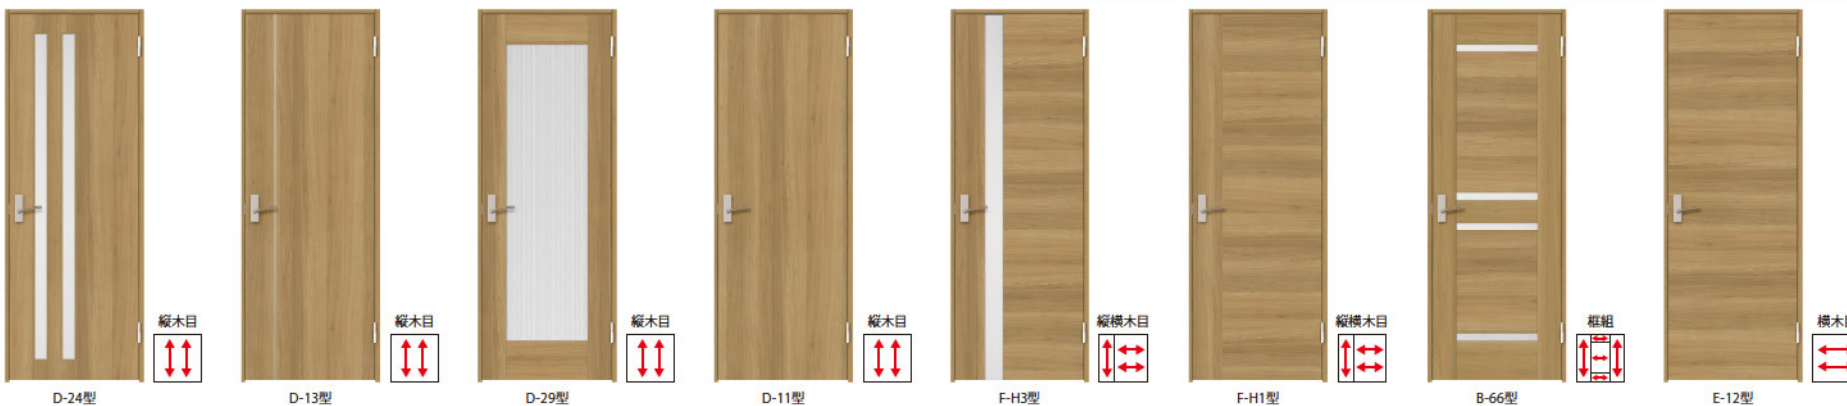

■ リビングドア ■

■ Handle Variation ■

■ レバーハンドル

■ 引戸引手

**操作性にこだわったレバーハンドル**

軽い力で開閉可能なショートストロークハンドルです。美しく跳ね上がったデザイン性の高いハンドルです。

**明かり窓**

トイレは入室の有無が確認しやすい明かり窓を使用しています。

**引戸クローザ**

- 無造作に閉めても途中でスピードが落ち、引き込まれるよう自然に閉まります。
- 弱い力で扉を閉めてもクローザ機能が扉を緩やかにゆっくりと引き込みます。
- 扉と枠がぶつかる不快な音を軽減します。

■ 玄関収納 ■

■ Handle ■

Color Variation