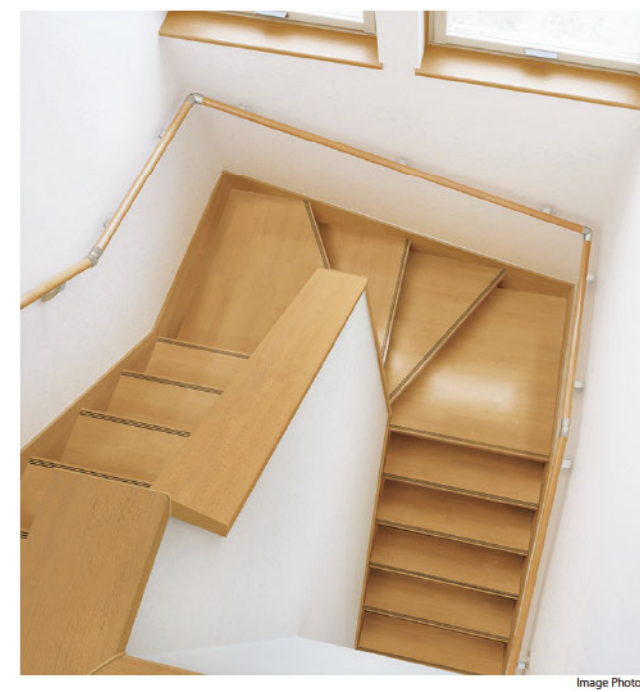

■ リビングドア ■

■ Handle Variation ■

■ レバーハンドル

■ 引戸引手

**操作性にこだわったレバーハンドル**

軽い力で開閉可能なショートストロークハンドルです。美しく跳ね上がったデザイン性の高いハンドルです。

**明かり窓**

トイレは入室の有無が確認しやすい明かり窓を使用しています。

**引戸クローザ**

- 無造作に閉めても途中でスピードが落ち、引き込まれるよう自然に閉まります。
- 弱い力で扉を閉めてもクローザ機能が扉を緩やかにゆっくりと引き込みます。
- 扉と枠がぶつかる不快な音を軽減します。

■ 玄関収納 ■

■ Handle ■

Color Variation