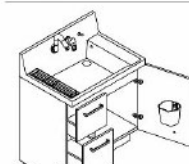

壁付け水栓だからお手入れも簡単。

シャワーホース収納式で洗濯やお掃除に便利。

エコハンドル

よく使う正面のハンドル位置で「水」を出す省エネ設計。

お湯が混合する位置はクリックでお知らせします。

化粧台本体

引出タイプ
AR3H-755SY/VP1H

扉裏ポケット