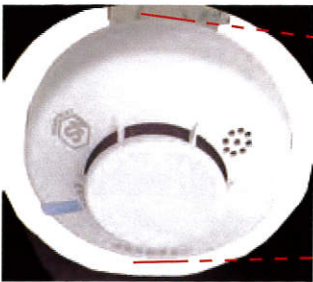

煙
を感知

FSLJ009シリーズ 熱式(定温式)

標準品

- FSLJ009-B / オープン価格

特注品

- 移報接点付 / FSLJ009-S / オープン価格
- ひも付 / FSLJ009-B-H / オープン価格
- プリスターバック仕様 / FSLJ009-B-P / オープン価格

熱
を感知

インテリアの美観を損なわない、住宅用火災警報器。

従来品

新商品

容積比
約35%ダウン
(当社比)

住宅用火災警報器の基本構造を一から見直し、従来品の性能は維持しつつ、容積比約35%ダウンを実現しました。室内空間を邪魔しないデザイン性と、長年培ってきた火災感知の技術をあわせ持つ、住宅用火災警報器です。

聞き取りやすい 音声警報

火災や異常を音声でお知らせします。また、火災警報音は、子供から高齢者まで聞き取りやすい周波数帯0.3~4.0kHzのスイープ音を採用しています。