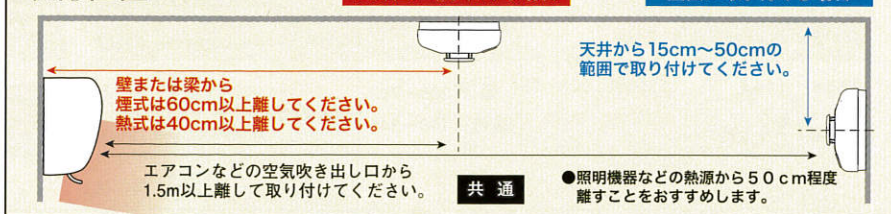

取付位置

天井面に取り付ける場合

壁面に取り付ける場合

取付場所

① 寝室(居室など)

② 階段

③ 台所

地方自治体の条例によって取付場所が変わる場合があります。