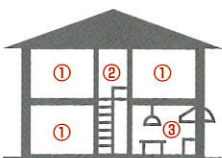

ボタンで警報停止 各警報音停止機能

火災警報時に「警報停止/テスト」ボタンを押すと約5分間警報音を停止します。5分経過後、煙がなくなる(煙式)、または温度がさが(熱式)と自動的に監視状態になります。また、機器異常警報時、電池切れ警報時は「警報停止/テスト」ボタンを押すと状態を音声でお知らせした後、約24時間警報音を停止します。

取付位置

天井面に取り付ける場合

壁面に取り付ける場合

取付場所

① 寝室(居室など)