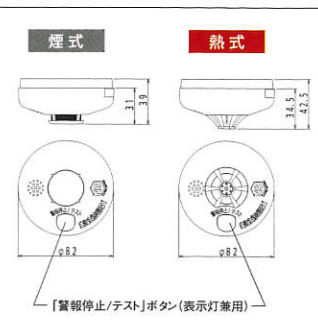

寸法図(単位:mm)

仕様

種別	住宅用火災警報器 まもるくん	
	煙式	熱式
型名	FSKJ219-B	FSLJ009-B
鑑定番号	鑑住第22~23号	鑑住第22~24号
感知方法	煙式(光電式、2種)	熱式(定温式、65℃相当)
電源	専用リチウム電池(電池寿命:約10年)^{※1}	
定格	DC3V, 300mA	
音量(鑑定基準)	1mにて70dB以上	
復旧	自己復旧方式	
使用温度範囲	0~40℃(結露しないこと)	
主材/色	難燃性ABS樹脂/ナチュラルホワイト	難燃性PC系樹脂/ナチュラルホワイト
質量	約85g(取付ベース、電池含む)	約80g(取付ベース、電池含む)
付属品	専用リチウム電池・取付ベース・取付ネジ・取扱説明書(保証書付)	
使用はんだ	鉛フリーはんだ^{※2}	

※1 電池の寿命は、使用温度・外部環境や使用条件などにより短くなる場合があります。 ※2 RoHS(EUの電気電子機器の特定有害化学物質使用規制)指令に対応。