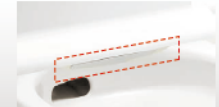

パワーストリーム洗浄

強力な水流が便器鉢内のすみずみまで回り、少ない水でもしっかり汚れを洗い流します。

フチレス形状

フチを丸ごとなくし、サッとひと拭き、お掃除ラクラクです。

■ キレイ便座

汚れが入りやすい指目がありません。新素材により気になる便座裏の汚れもサッとひと拭き、お掃除ラクラク。

■ 手洗しやすいフォルム

手の洗いやさを考えた、広くて深い手洗鉢です。

■ コンパクトなフォルム

コンパクト設計の奥行760mmなので、空間をより広々でき、ゆとりを生み出します。

■ タオルリング

スタンダードシリーズ タオルリング KF-91

■ しっかりエコ

地球環境に配慮した、強力洗浄の超節水トイレ。「超節水ECO6トイレ」なら、大13L便器と比べ約**60%**、大8L便器と比べ約**34%**節水できます。

ECO6

【試験条件】4人家族 (男性2人、女性2人) が大1回/人・日、小3回/人・日使用した場合で算出。

■ スッキリノズルシャッター

使わないときはノズルを収納。男子小用時などの汚れの心配もなく、ノズルはいつも清潔。シャッターは着脱可能なので、お手入れも簡単です。

■ 女性専用「レディスノズル」

LIXILはノズルが2本。おしり洗浄用ノズルとは別に、女性にやさしいビデ洗浄用ノズルを搭載しました。

■ 収納棚

2つの仕様からお選びいただけます。

□ 埋込収納棚

埋込収納棚 (紙巻器付) TSF-211U

埋込式だから、小物などをたっぷり収納してもトイレ空間は広々。

□ 壁付収納棚

コーナーミドルキャビネット TSF-103U

塗装 ワンタッチ式紙巻器 CF-AA23P

◆お願い  
・商品によっては、改良などにより仕様、寸法、カラーなどに多少の変更が生じる場合がありますのでご了承ください。  
・商品写真は印刷のため、現物と若干異なる場合がありますので、実際の商品見本でお確かめください。  
・商品写真は参考例です。実際に花瓶や小物等を置かれる場合は、落下等の事故がないように取り扱いにご注意ください。  
・表示価格は、商品代のみメーカー希望小売価格で、取付費・工事費、消費税、セット写真の小物など別途ご負担をお願いいたします。  
・掲載内容及び写真・図面の無断転載はかたくお断りします。(許可なく転載・流用した場合、損害賠償が発生します。)