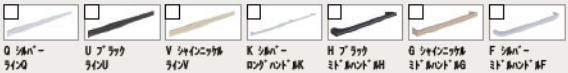

AS

I型 本体間口 225cm SWK8LH

実物を撮影した画像ではないため、実物と異なる場合があります。見損ね記載品以外はイメージです。

■ 扉カラー

| | | | | | | | | | | |
|-------|---------|--|--|--|----------------|---|---|---|---|---------------------------------------|
| グループ3 | AD シリーズ | <input type="checkbox"/> KE8/グ'キャブ'ラック | <input type="checkbox"/> GE8/グ'イーブ'ラック | <input type="checkbox"/> RE8/グ'レ'ラック | AE シリーズ | <input type="checkbox"/> GE9/ズ'ス'グ'リン | <input type="checkbox"/> YE9/ズ'ス'グ'ド | <input type="checkbox"/> VE9/ズ'ス'グ'ジュ | <input type="checkbox"/> PE9/ズ'ス'グ'ック | <input type="checkbox"/> WE9/ズ'ス'グ'イト |
| | AF シリーズ | <input type="checkbox"/> KE6/エ'ニ'ス'グ'ラック | <input type="checkbox"/> BE6/グ'レ'ス'グ'ラック | <input type="checkbox"/> RE6/グ'レ'ス'グ'ラック | BC シリーズ | <input type="checkbox"/> AE5/グ'ロ'ク'チ'ャク | <input type="checkbox"/> NE5/グ'ロ'ク'チ'ャク | <input type="checkbox"/> IE5/グ'ロ'ク'チ'ャク | | |
| | BD シリーズ | <input type="checkbox"/> AF0/グ'ロ'ク'チ'ャク | <input type="checkbox"/> CF0/グ'ロ'ク'チ'ャク | <input type="checkbox"/> UF0/グ'ロ'ク'チ'ャク | NF0/グ'ロ'ク'チ'ャク | IF0/グ'ロ'ク'チ'ャク | NF0/グ'ロ'ク'チ'ャク | GE7/グ'ロ'ク'チ'ャク | NE7/グ'ロ'ク'チ'ャク | IE7/グ'ロ'ク'チ'ャク |
| グループ2 | AB シリーズ | <input type="checkbox"/> RE3/グ'ロ'ク'チ'ャク | <input type="checkbox"/> YE3/グ'ロ'ク'チ'ャク | <input type="checkbox"/> WE3/グ'ロ'ク'チ'ャク | AC シリーズ | <input type="checkbox"/> GE2/グ'ロ'ク'チ'ャク | <input type="checkbox"/> BE2/グ'ロ'ク'チ'ャク | <input type="checkbox"/> PE2/グ'ロ'ク'チ'ャク | <input type="checkbox"/> WE2/グ'ロ'ク'チ'ャク | |
| | BB シリーズ | <input type="checkbox"/> AE4/グ'ロ'ク'チ'ャク | <input type="checkbox"/> UE4/グ'ロ'ク'チ'ャク | <input type="checkbox"/> OE4/グ'ロ'ク'チ'ャク | NE4/グ'ロ'ク'チ'ャク | IE4/グ'ロ'ク'チ'ャク | | | | |
| グループ1 | AA シリーズ | <input type="checkbox"/> DE0/グ'ロ'ク'チ'ャク | <input type="checkbox"/> YE0/グ'ロ'ク'チ'ャク | <input type="checkbox"/> WE0/グ'ロ'ク'チ'ャク | BA シリーズ | <input type="checkbox"/> UE1/グ'ロ'ク'チ'ャク | <input type="checkbox"/> NE1/グ'ロ'ク'チ'ャク | | | |

■ 取手 ※取手もお選びいただけます。

〈グループ3・2用〉

〈グループ1用〉

■ ワークトップ<人造大理石>

グループ1

■ シンク<ステンレス>

グループ1

■ キッチンパネル<MEシリーズ>