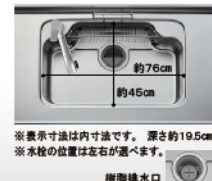

■ シンク

シンクの中のお手入れもシンクまわりの片づけも、スキッとほかどるシンクです。

まな板スタンド付ワイヤーポケット

独自の底面形状と段差のコンビネーションで、シンクの奥の段差に向けて汚れやゴミをスムーズに流し洗えます。

スキットシンク