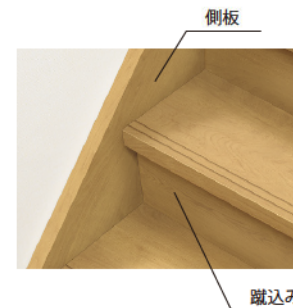

色柄のバラツキが起きにくい化粧シート階段。

踏板はすべて溝加工付で、シート巻き込み一体型です。

抗菌 耐汚れ 耐擦りキズ

Color Variation

チェスナット柄:ブラック色

ウォールナット柄:ダーク色

チェリー柄:ミディアム色

エルム柄:ベージュ色

オーク柄:ライト色

メープル柄:パール色

アッシュ柄:ホワイト色

踏板の、足の裏が当たる部分に溝を彫ることにより、すべりにくくします。歩行感も良く安定した昇り降りができます。踏板段鼻部の視認性も確保しました。