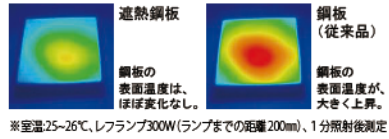

エルムーブ2 防火戸

玄関引戸 エルムーブ2 防火戸

国土交通大臣認定 防火設備

■ カザスプラス [電池式]

カードやケータイでピッとカギを開ける

■ 断熱ドアに生じがちな「熱反り」を軽減

すべての鋼板ドアに遮熱鋼板を採用。ドア表面温度の上昇・低下を抑制し、断熱ドアに生じがちな「熱反り」を軽減します。

<効果実験>鋼板ランプを照射し加熱。

■ 破られにくい「2ロック」

ピッキングによる錠破りを防ぐために、2ロックを標準装備。また、錠錠を採用することで、こじ開けにも強さを発揮します。

■ DNシリンダー

ピッキング対策

不正解錠しづらいシリンダー構造なので、ピッキングなどによる錠破り対策に効果的です。

■ セキュリティサムターン

ガラス破り対策

サムターン(つまみ)を動かしても解錠できないようにするセキュリティサムターン。外出時や就寝時に機能させておけば、カギを開けられる心配がありません。

■ 耐久性に優れ、滑りにくい「下枠」

下枠は、磨耗やサビに強く、耐久性に優れたアルミ+ステンレス製。また、雨で玄関が濡れていてもスリッパにくいゴム製の「くつずり」を採用し、転倒などの万一の事故を予防します。

L15型

L16型

L18型

L19型

L25型

L27型

■ ハンドル

■ カラー

※各写真・イラストはイメージです。見積内容とは異なる場合がありますので、ご注意ください。

◆お願い
・商品によっては、改良などにより仕様、寸法、カラーなどに多少の変更が生じる場合がありますのでご了承ください。
・商品写真は印刷のため、現物と若干異なる場合があります。実際の商品見本でお確かめください。
・商品写真は参考例です。実際に花瓶や小物等を置かれる場合は、落下等の事故がないよう取り扱いにご注意ください。
・表示価格は、商品代りのみのメーカー希望小売価格で、取付費・工事費・消費税、セット写真の小物など別途ご負担をお願いいたします。
・掲載内容及び写真・図面の無断転載はかたくお断りします。(許可なく転載・流用した場合、損害賠償が発生します。)