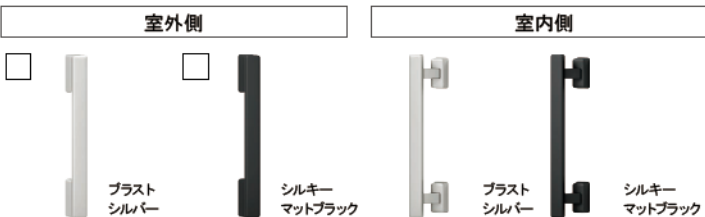

国土交通大臣認定 防火設備

■ ハンドル

F 型 [L-Fit]