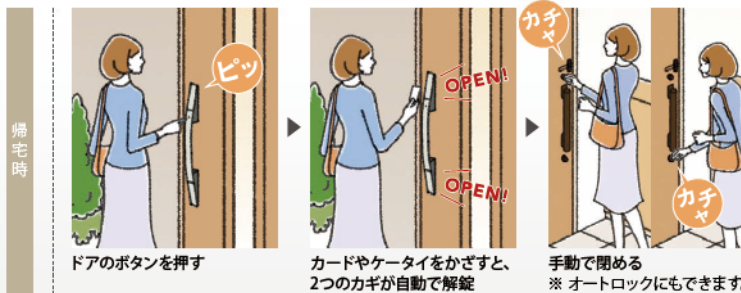

■ カザスプラス [電池式]

カードやケータイでピッとカギを開ける

CAZAS+ カザスプラス [電池式]
駅の改札は、カードやケータイでピッと通れる。そんならくらくなスタイルをわが家の玄関に!

セット内容

※イラストはイメージです。

ケータイでも!

お手持ちの携帯電話がおサイフケータイ®対応機種なら追加費用なしで玄関のカギとしてご利用いただけます。

Edy対応カードでも!