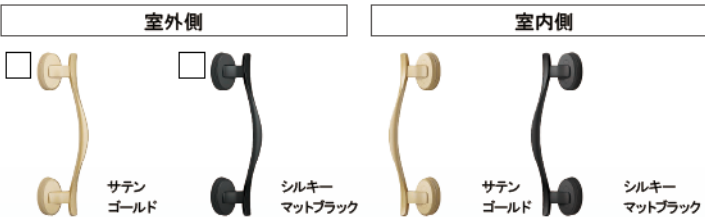

国土交通大臣認定 防火設備

■ ハンドル

F 型 [L-Fit]

D 型

A 型

S 型

DN(ディンプル)キー用 シリンダー

シリンダー自体が不正解錠しづらい構造なので、ピッキングなどによる「施錠開け」対策に効果的です。

破られにくい「2ロック」で、ピッキング対策も万全

2ロックを標準装備し、シリンダー自体が不正解錠しづらい構造なので、「施錠開け」対策に効果的です。

こじ破りに強い、3つの鍵付デッドボルト。

3つの鍵付デッドボルトを採用。こじ破りに対する抵抗力を高めています。

お手入れ簡単な「シャッター付シリンダー」

玄関ドアの中で最も精密な部分であるシリンダーを保護するため、カギの差し込み部分にシャッターを装備しました。操作性を損なうことなく、シリンダー内部へ砂やホコリが入り込むのを防ぐことができます。メンテナンス性も向上します。

■ カザスプラス [電池式]

カードやケータイでピッとカギを開ける

CAZAS+ カザスプラス [電池式]
駅の改札は、カードやケータイでピッと通れる。そんならくらくなスタイルをわが家の玄関に!

セット内容

ケータイでも!

お手持ちの携帯電話がおサイフケータイ®対応機種なら追加費用なしで玄関のカギとしてご利用いただけます。

Edy対応カードでも!

電子マネー・楽天Edyに対応したカードなら、玄関のカギとしてご利用いただけます。

※各写真・イラストはイメージです。見積内容とは異なる場合がありますので、ご注意ください。

◆お願い
・商品によっては、改良などにより仕様、寸法、カラーなどに多少の変更が生じる場合がありますのでご了承ください。
・商品写真は印刷のため、現物と若干異なる場合があります。実際の商品見本でお確かめください。
・商品写真は参考例です。実際に花瓶や小物等を置かれる場合は、落下等の事故がないよう取り扱いにご注意ください。
・表示価格は、商品代のみ（メーカー希望小売価格で、取付費・工事費・消費税、セット写真の小物など別途ご負担をお願いいたします）。掲載内容及び写真・図面の無断転載はかたくお断りします。（許可なく転載・流用した場合、損害賠償が発生します。）