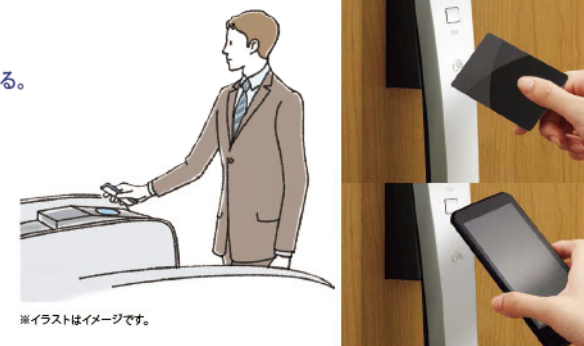

■ カザスプラス [電池式]

カードやケータイでピッとカギを開ける

CAZAS+ カザスプラス [電池式]
駅の改札は、カードやケータイでピッと通れる。そんならくらくなスタイルをわが家の玄関に!

セット内容

※イラストはイメージです。

ケータイでも!

お手持ちの携帯電話がおサイフケータイ®対応機種なら追加費用なしで玄関のカギとしてご利用いただけます。

Edy対応カードでも!