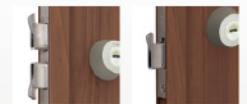

お手入れ簡単な「シャッター付シリンダー」

玄関ドアの中で最も精密な部分であるシリンダーを保護するため、カギの差し込み部分にシャッターを装備しました。操作性を損なうことなく、シリンダー内部へ砂やホコリが入り込むのを防ぐことができます。メンテナンス性も向上します。