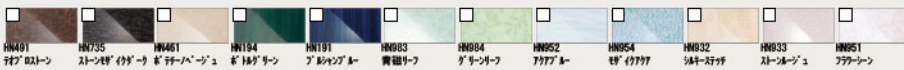

システムバスルーム アライズ

Arise

1616サイズ BMUW-1616LBZ-A+H

CG合成によるイメージ画像です。

■ 壁パネルカラー <アクセント張り>

■ 浴槽カラー <FRP>

■ エプロンカラー

■ 床カラー <レイト'707 単色>

■ クレイサーモフロア

スポンジでお掃除ラクラク。寒い冬場でも、冷ヤツとしない。

■ くるりんポイ排水口

浴槽排水を利用した強い水流で、汚れを流す。

■ サーモバスS

お湯が冷めにくい、浴槽保温材と保温組フタの“ダブル保温”構造。

■ 換気設備

■ 浴槽