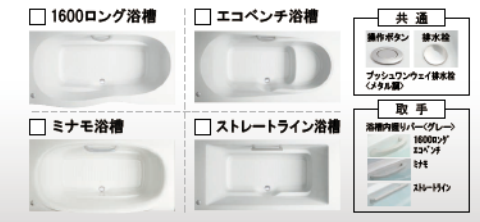

システムバスルーム アライズ

Arise

1616サイズ BMUW-1616LBZ-A+H

CG合成によるイメージ画像です。

■ 壁パネルカラー <アクセント張り>

■ 浴槽カラー <FRP>

■ エプロンカラー

■ 床カラー <レイト'707 単色>

■ クレイサーモフロア

スポンジでお掃除ラクラク。寒い冬場でも、冷ヤツとしない。

■ くるりんポイ排水口

浴槽排水を利用した強い水流で、汚れを流す。

■ サーモバスS

お湯が冷めにくい、浴槽保温材と保温組フタの“ダブル保温”構造。

■ 換気設備

■ 浴槽

4つの仕様からお選びいただけます。

■ 洗い場側水栓

■ シャワーヘッド

■ 照明

■ ミラー

■ 収納

■ カウンター

■ ドア外タオル掛