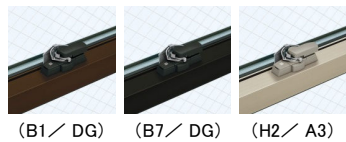

引違い窓 Low-E複層ガラス

窓タイプ

テラスタイプ

面格子付き引違い窓 Low-E複層ガラス 窓タイプ

たて格子

井桁格子

ラチス格子

横格子

□据込引手
室外側(テラス)

□全長引手
室内側(窓・テラス)

□空かけ防止クレセント

□補助錠

網戸

スライド網戸
(室外側取付)
クリアネット選択可能

シャッター付引違い窓(手動) Low-E複層ガラス

※シャッター付引違い窓はシャッター側で防火対応しています。

20mm溝幅仕様
障子はフレミングJ用、ガラスは一般品となります。

片上げ下げ窓 Low-E複層ガラス 面格子付き片上げ下げ窓 Low-E複層ガラス

たて格子

井桁格子

ラチス格子

横格子

(B1 / DG)

(B7 / DG)

(H2 / A3)

(S1 / YS) (YW / WM)
ロクレセント 空かけ防止機能付
(本体色/操作部品色)

網戸

上下スライド網戸
(室外側取付)

FIX窓 押縁仕様 Low-E複層ガラス

たてすべり出し窓 Low-E複層ガラス オペレーターハンドル仕様

ワンアクションで
上下2ヶ所のロック
※が連動、安心の
機構です。
※H07以下のサイズは1ヶ所。
□ロッキングハンドル

□オペレーターハンドル