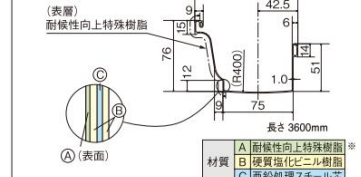

### 寸法図 (単位:mm)

軒とい PC77

排水有効断面積77.1cm<sup>2</sup>

※ミルクホワイト色につきましては、一部仕様異なります。

### 寸法図 (単位:mm)

軒とい PC50

排水有効断面積40.1cm<sup>2</sup>

※ミルクホワイト・パールグレー (しろ) 色につきましては、一部仕様異なります。