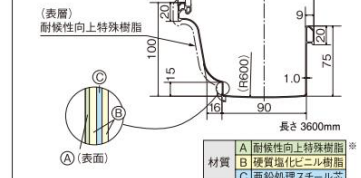

## PC77・PC50

★ 耐候性向上仕様  
 吊具ピッチ 1m対応  
※一般地域で標準  
30cm以内の場合  
(PC50のみ)

「シビルスケアPC50」を100とした概算指数 (詳細は7ページをご参照ください。)

PC77  141  
 PC50  100

軒とい ● シビルスケアPC50<ミルクホワイト>  
 たてとい ● たてといS30<ミルクホワイト>

※施工写真の一部CGIにより修正を施しています。※印刷物と実物では色柄が異なります。現物の商品サンプルなどでお確かめください。

### 寸法図 (単位:mm)

軒とい PC77

排水有効断面積77.1cm<sup>2</sup>

※ミルクホワイト色につきましては、一部仕様異なります。

### 寸法図 (単位:mm)

軒とい PC50

排水有効断面積40.1cm<sup>2</sup>

※ミルクホワイト・パールグレー (しろ) 色につきましては、一部仕様異なります。